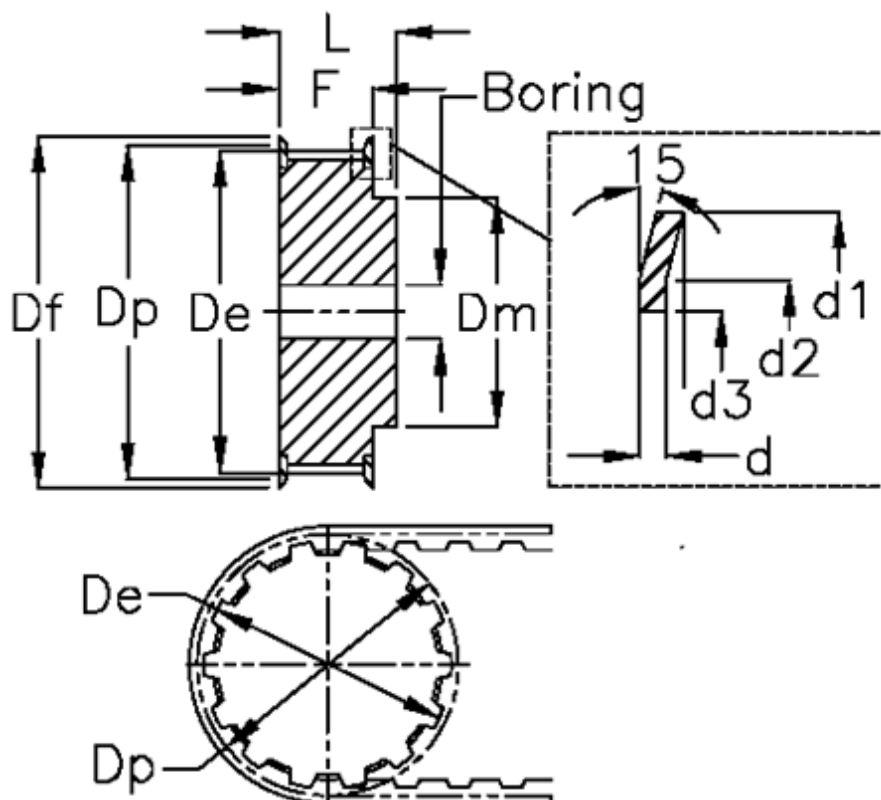

Varenummer: 60415221027
 Beskrivelse: Tandremskive 21 AT5 27/2

Mål

d = 1	F = 15
d1 = 48	Flangetype = F18
d2 = 43.5	Forboring = 8
d3 = 37	L = 21
De = 41.8	Rembredde = - 10 mm
Df = 48	Tandantal = 27
Dm = 30	Type = AT5
Dp = 43	V•gt = 0.064